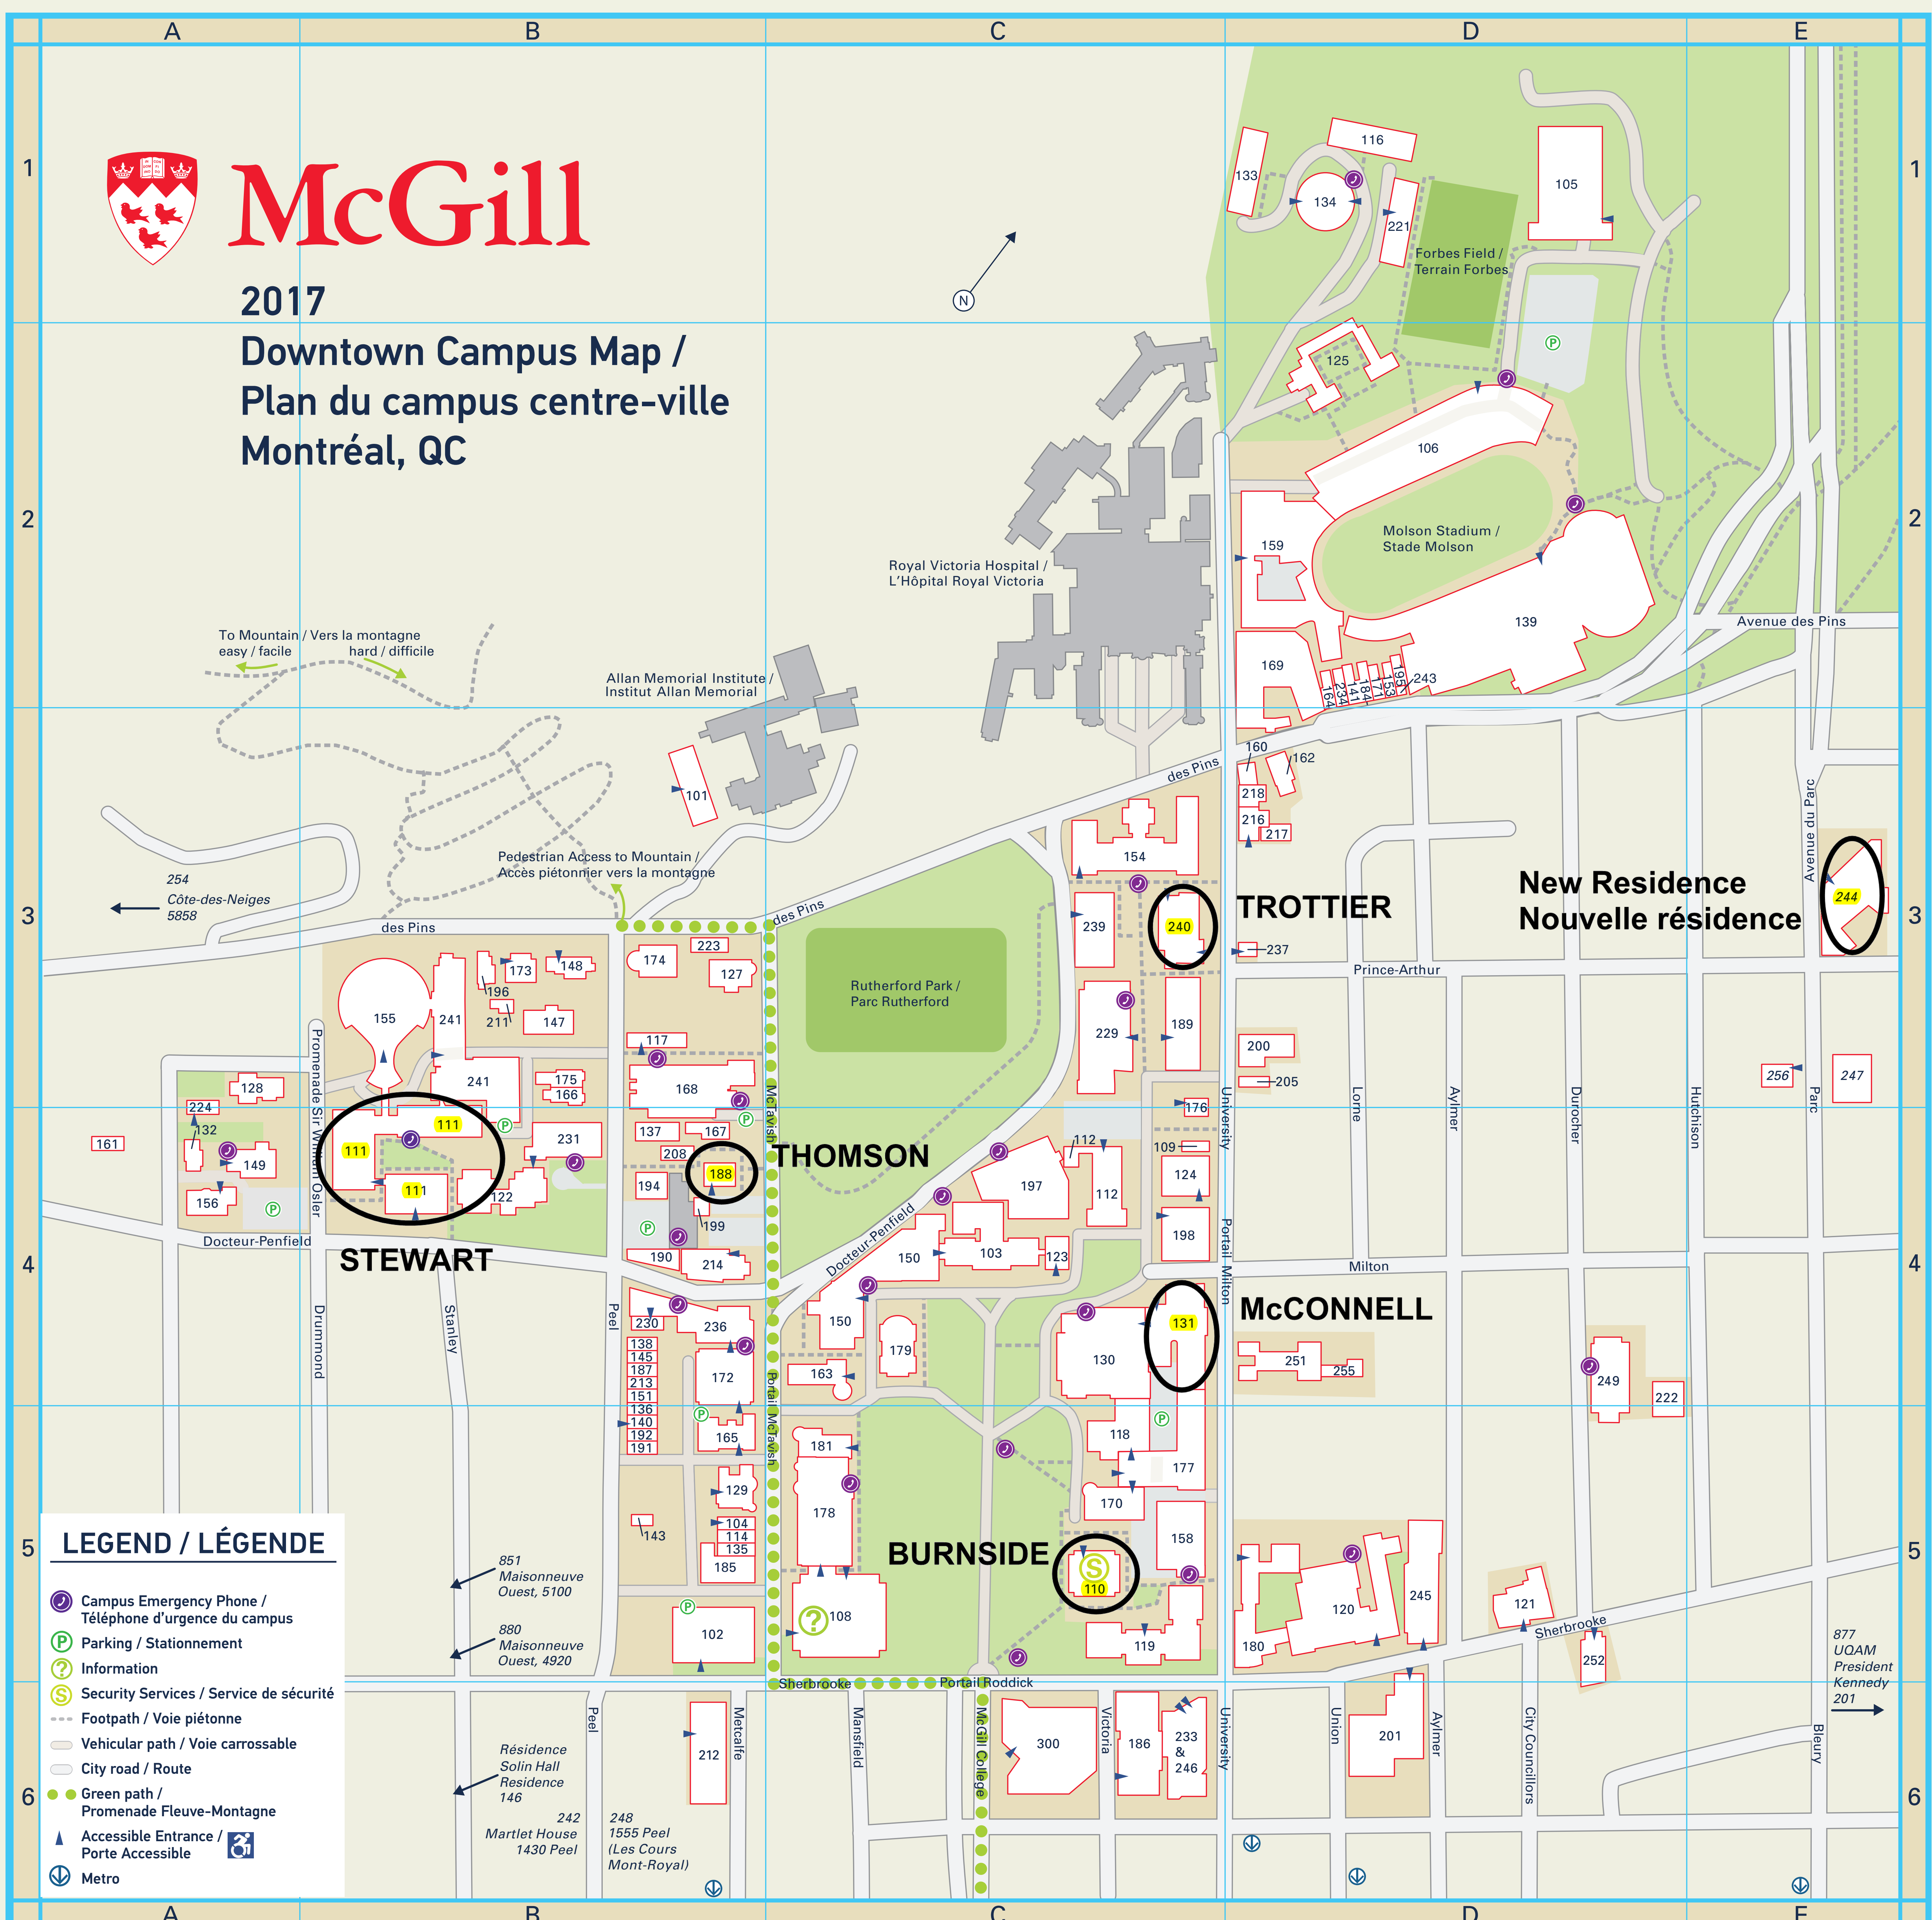

McGill

2017 Downtown Campus Map / Plan du campus centre-ville Montréal, QC

LEGEND / LÉGENDE

- Campus Emergency Phone / Téléphone d'urgence du campus
- Parking / Stationnement
- Information
- Security Services / Service de sécurité
- Footpath / Voie piétonne
- Vehicular path / Voie carrossable
- City road / Route
- Green path / Promenade Fleuve-Montagne
- Accessible Entrance / Porte Accessible
- Metro

UNIVERSITY BUILDINGS - Alphabetical Key / IMMEUBLES DE L'UNIVERSITÉ - par ordre alphabétique

UNIVERSITY BUILDINGS - Numerical Key / IMMEUBLES DE L'UNIVERSITÉ - par ordre numérique